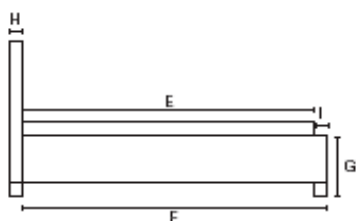

CHAIR

Catálogo: Moradillo Beds
Modelo tapizado. No desenfundable

A	135-150-160-180
B	153-168-178-198
C	80
D	80-100
E	190-200
F	200-210
G	23
H	22
I	8

MEDIDAS DISPONIBLES /AVAILABLE DIMENSIONS :

Cabecero/Headboard

Colchón/Mattress	D	Mtrs	M ²	Kgs	M ³
135	80	3,3	6,10	30	0,27
	100	4	7,28	32	0,34
150	80	3,7	6,73	35	0,30
	100	4,6	8,70	37	0,37
160	80	3,8	6,92	37	0,31
	100	4,8	8,74	39	0,39
180	80	4	7,28	42	0,35
	100	5	9,10	44	0,44