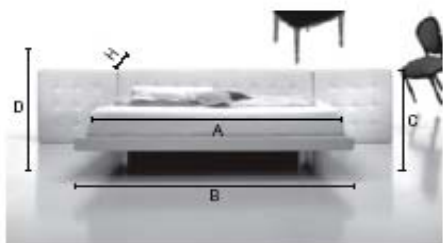

CHAIR

Catálogo: Moradillo Beds
Modelo tapizado. No desenfundable

A	135-150-160-180
B	153-168-178-198
C	80
D	80-100
E	190-200
F	200-210
G	23
H	22
I	8

MEDIDAS DISPONIBLES /AVAILABLE DIMENSIONS :

Cabecero/Headboard

Colchón/Mattress	D	Mtrs	M ²	Kgs	M ³
135	80	3,3	6,10	30	0,27
	100	4	7,28	32	0,34
150	80	3,7	6,73	35	0,30
	100	4,6	8,70	37	0,37
160	80	3,8	6,92	37	0,31
	100	4,8	8,74	39	0,39
180	80	4	7,28	42	0,35
	100	5	9,10	44	0,44

Bancada/Bedstead

Colchón/Mattress	B	Mtrs	M ²	Kgs	M ³
135	153	2,6	4,73	20	0,12
150	168	2,6	4,73	20	0,12
160	178	2,6	4,73	20	0,12
180	198	2,6	4,73	20	0,12

Panel lateral/Chair side panel

D	Mtrs	M ²	Kgs	M ³
80	2	3,64	19	0,14
100	2,5	4,55	20	0,18