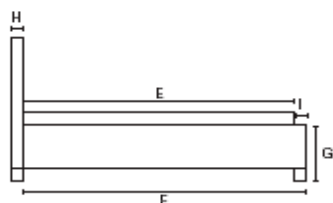

SIGNAL

Catálogo: Moradillo Beds
Modelo tapizado. No desenfundable

MEDIDAS DISPONIBLES /AVAILABLE DIMENSIONS :

Cabecero/Headboard

Colchón/Mattress	B	Mtrs	M ²	Kgs	M ³
90	108	4,6	8,37	25	0,21
135	153	5,7	10,37	30	0,29
150	168	5,9	10,74	35	0,32
160	178	6,2	11,28	37	0,34
180	198	6,5	11,83	42	0,38

Bancada/Bedstead

Colchón/Mattress	B	Mtrs	M ²	Kgs	M ³
90	108	2,7	4,91	20	0,15
135	153	2,8	5,1	20	0,15
150	168	2,9	5,28	20	0,15
160	178	3,1	5,64	20	0,15
180	198	3,2	5,82	20	0,15

A	90-135-150-160-180
B	108-153-168-178-198
C	95
E	190-200
F	203-213
G	29
H	12
I	8