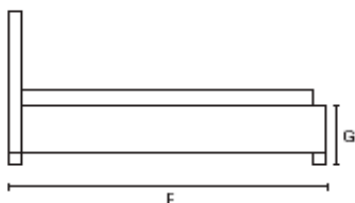

ADVENTURE

Catálogo: Moradillo Beds

Modelo tapizado. No desenfundable

A	240	Diametro colchon/Matress diameter
B	252	Diametro bancada/Bedstead diameter
C	87	Altura/Height
F	272	Bancada+cabecero/ Bedstead+ Headboard
G	24	Alto bancada/ Bedstead height

ESTRUCTURA

Estructura de madera recubierta con poliuretano de diferentes densidades

STRUCTURE

Stress-resistant polyurethane foam in varied densities on hardwood frame

MEDIDAS DISPONIBLES /AVAILABLE DIMENSIONS :