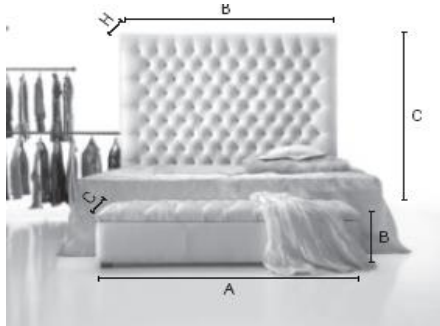

**CASUAL**

Catálogo: Moradillo Beds  
Modelo tapizado. No desenfundable

**MEDIDAS DISPONIBLES /AVAILABLE DIMENSIONS :**

**Cabecero/Headboard**

**Medidas/Sizes (C)**

Medidas	B	Mtrs	M <sup>2</sup>	Kgs	M <sup>3</sup>
105	105	2,8	5,10	25	0,18
105	120	3,2	5,82	30	0,20
105	150	3,6	6,55	35	0,25
105	175	4	7,28	40	0,29
105	195	4,8	8,74	42	0,33
105	225	5,6	10,19	50	0,38

B 120-150-175-195-225  
C 105 ó 121 ó 170  
H 16

**Medidas/Sizes (C)**

Medidas	B	Mtrs	M <sup>2</sup>	Kgs	M <sup>3</sup>
121	105	3,5	6,37	27	0,2
121	120	3,9	7,10	32	0,23
121	150	4,6	8,37	37	0,29
121	175	5,2	9,46	42	0,34
121	195	5,9	10,74	47	0,38
121	225	6,7	12,19	52	0,44