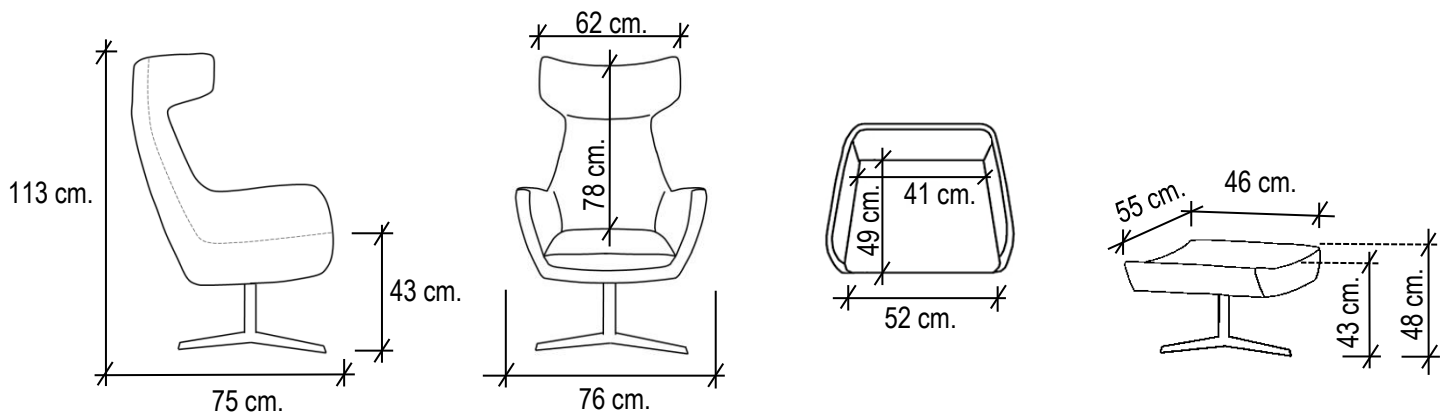

Tapizados Moradillo SA propriétaire des droits se réserve tous les droits de propriété industriels sur les dessins de tous les modèles qui apparaissent sur ce catalogue ainsi que tout le matériel présenté y compris par exemple, images, textes, illustrations, formats, logos, dessins, icônes, photographies, etc. Toute copie, reproduction, publication ou toute autre utilisation est interdite. Nous avons fait de notre mieux pour fournir les informations les plus exactes et à jour dans ce catalogue, mais nous ne pouvons pas garantir sa validité dans le temps car nous améliorons continuellement notre gamme. Tapizados Moradillo, S.A. оставляет за собой право распоряжаться производственными правами на дизайн всех моделей этого каталога, как и на весь материал, как фотографии, тексты, иллюстрации, форматы, логотипы, любые визуальные форматы, значки и т.д., владельцем которых является. Их запрещено воспроизводить, копировать, публиковать или использовать любым другим способом. Мы прилагаем максимум усилий, чтобы предоставить в данном каталоге наиболее точную и актуальную информацию, но мы не можем гарантировать, что с течением времени она не изменится, поскольку мы находимся в постоянном процессе расширения нашего модельного ряда.