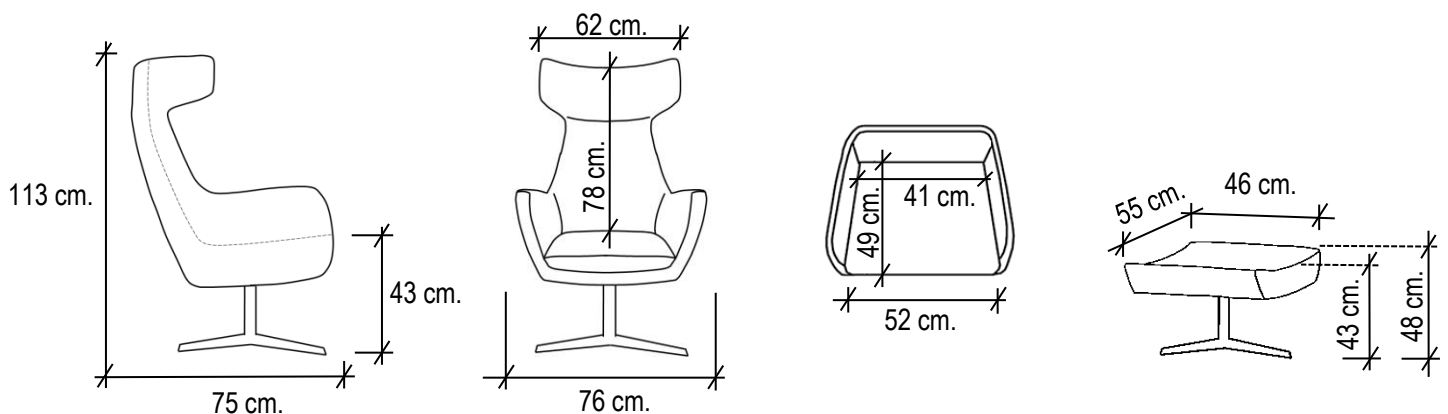

Sentada firme
Firm padding

* Puf Opcional
Optional Pouf

FICHA TÉCNICA / SPECIFICATIONS

1. Estructura metálica.
2. Pata metálica cromada. Para otros acabados, consultar.
3. Suspensión de asiento espuma de poliuretano de alta densidad.
4. Suspensión de respaldo espuma de poliuretano de alta densidad.
5. Estructura completamente recubierta con espuma de poliuretano.
6. Asiento relleno de espuma de poliuretano densidad 50 kg/m³. No desenfundable
8. Costura pestaña. Para otras opciones de costura consultar.

1. Metal frame.
2. Metal chromed legs. Please, check the Feet section to find out more colours.
3. Seat suspension by high density polyurethane foam.
4. Back suspension by high density polyurethane foam.
5. Frame fully covered with polyurethane foam.
6. Seat filled with polyurethane foam, density 50 kg/m³. Non-removable cover.
8. Lapped seam. Please ask for other optional seams.