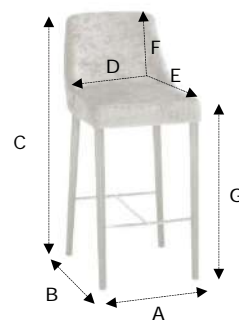

Estructura /Structure

Madera maciza con tapas de panel de partículas. Patas de madera de Haya barnizadas en varios tonos. Piezas de acero disponibles en color negro, cromado o latonado.

/Solid wood frame with particle board panels. Beechwood legs varnished in several colours. Steel pieces are available in black, chrome or brass finishes.

Asiento y respaldo /Seat and backrest

Relleno de espuma de poliuretano con densidad 30 Kg/m³.

/Polyurethane foam, density 30 Kg/m³.

Color de patas

/Legs colour

Dimensiones

/Dimensions

A ancho /width	49 cm
B fondo /depth	56 cm
C alto /height	107 cm
D anchura sentada /seat width	49 cm
E fondo sentada /seat depth	43 cm
F altura respaldo /backrest height	34 cm
G altura sentada /seat height	76 cm