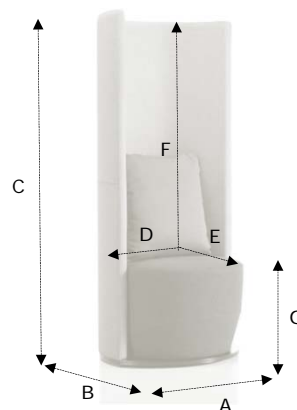

Estructura */Structure*

Estructura de poliestireno combinada con tapas de tablero de partículas.

/Frame made of Polystyrene combined with particle board panels.

Asiento y respaldo */Seat and backrest*

Asiento relleno con espuma inyectada de 65 Kg/m³ y respaldo relleno de espuma de poliuretano con densidad 30 Kg/m³.

/Seat made of cold injected polyurethane foam density 65 Kg/m³ and back filled with Polyurethane foam, density 30 Kg/m³.

Dimensiones

/Dimensions

A ancho <i>/width</i>	72 cm
B fondo <i>/depth</i>	64 cm
C alto <i>/height</i>	152 cm
D anchura sentada <i>/seat width</i>	62 cm
E fondo sentada <i>/seat depth</i>	59 cm
F altura respaldo <i>/backrest height</i>	110 cm
G altura sentada <i>/seat height</i>	42 cm