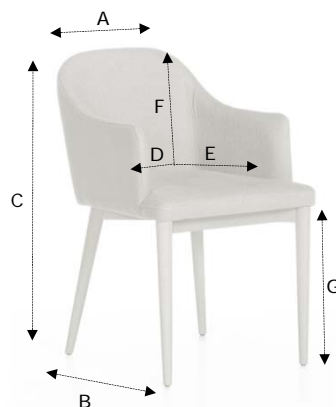

### Estructura /Structure

Madera maciza con tapas de tablero de partículas. Patas de madera de Haya barnizadas en varios tonos. Pata de madera de Roble opcional.

/Solid wood frame with particle board panels. Beechwood legs varnished in several colours. Optional Oakwood legs.

### Asiento y respaldo /Seat and backrest

Relleno de espuma de poliuretano con densidad 30 Kg/m<sup>3</sup>.

/Polyurethane foam, density 30 Kg/m<sup>3</sup>.

### Dimensiones

/Dimensions

<b>A</b> ancho /width	55 cm
<b>B</b> fondo /depth	55 cm
<b>C</b> alto /height	85 cm
<b>D</b> anchura sentada /seat width	43 cm
<b>E</b> fondo sentada /seat depth	45 cm
<b>F</b> altura respaldo /backrest height	40 cm
<b>G</b> altura sentada /seat height	48 cm