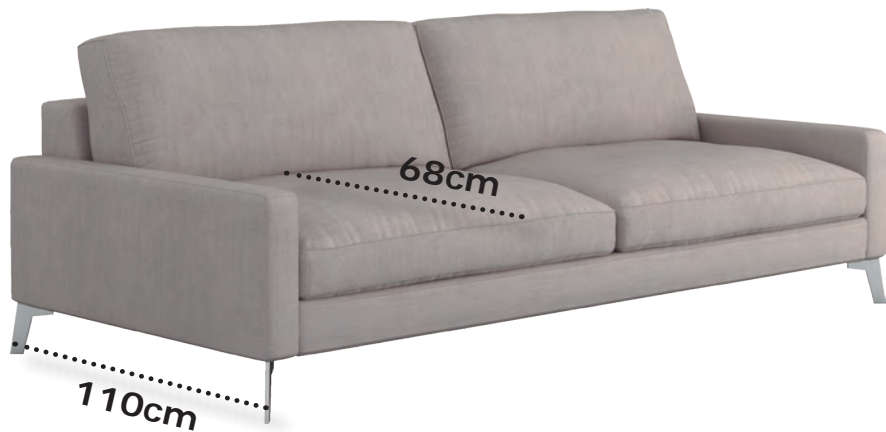

Pata alta
High feet

Pata baja
Low feet

BRAZOS/ARMS

A la medida, para crear el sofá perfecto. Izu & Zow ofrecen dos diferentes diseños y hasta cuatro anchuras de brazo en el caso del brazo recto.

Tailor-made, to create the perfect sofa. Izu & Zow offer two arm designs and up to four arm widths in the case of the straight arm.

FONDOS DE ASIENTO/SEATING DEPTH

58cm
Vs
68cm

No hay dos personas iguales, por lo que no existe la medida correcta para un sofá. Por eso Izu, Zow, Jaja e Ija le ofrecen libertad para elegir el fondo de sentada.

No two people are alike, so there's no one right size for a sofa. That's why Izu, Zow, Jaja & Ija give you the flexibility to choose the seating depth.

Sentada suave
Soft padding

Brazo desmontable
Removable armrest