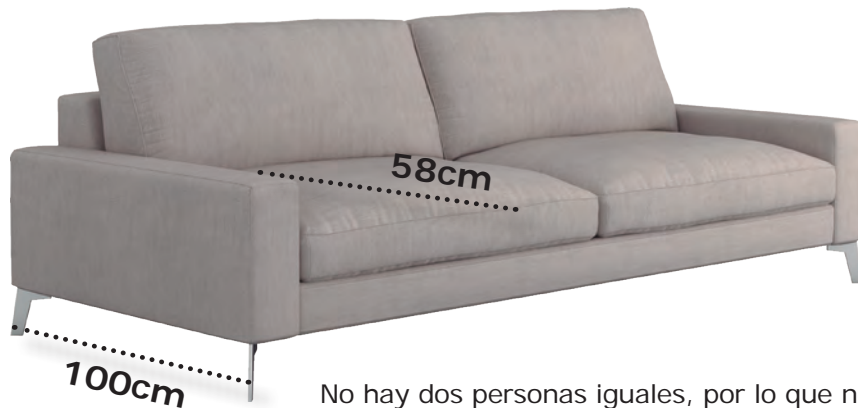

Pata alta
High feet

Pata baja
Low feet

BRAZOS/ARMS

A la medida, para crear el sofá perfecto. Izu & Zow ofrecen dos diferentes diseños y hasta cuatro anchuras de brazo en el caso del brazo recto.

Tailor-made, to create the perfect sofa. Izu & Zow offer two arm designs and up to four arm widths in the case of the straight arm.

FONDOS DE ASIENTO/SEATING DEPTH

58cm
Vs
68cm

No hay dos personas iguales, por lo que no existe la medida correcta para un sofá. Por eso Izu, Zow, Jaja e Ija le ofrecen libertad para elegir el fondo de sentada.

No two people are alike, so there's no one right size for a sofa. That's why Izu, Zow, Jaja & Ija give you the flexibility to choose the seating depth.

Sentada suave
Soft padding

Brazo desmontable
Removable armrest