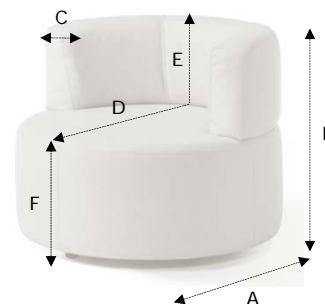

Estructura /Structure

Estructura de madera maciza con tapas de panel de partículas. Suspensión de asiento por cincha elástica /Solid wood frame with particle board panels. Seat suspension by elastic webbing.

Asiento y respaldo /Seat and backrest

Rellenos de espuma de poliuretano con diferentes densidades. No desenfundable. /Padding made of polyurethane foam with several densities. Non removable covers.

Dimensiones

/Dimensions

A diámetro /diameter	90 cm
B alto /height	70 cm
C ancho brazo /arm width	15 cm
D fondo sentada /seat depth	72 cm
E altura respaldo /backrest height	32 cm
F altura sentada /seat height	40 cm