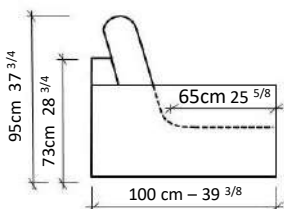

Módulo 1 asiento
/1 seater module
60-70...100cm
23^{5/8}...27^{1/2}...39^{3/8}

Módulo 162 asientos
/1or2 seater module
140-160...220cm
55^{1/8} / 63...86^{5/8}

Rincón /Corner
100 x 100 cm
39 3/8 x 39 3/8