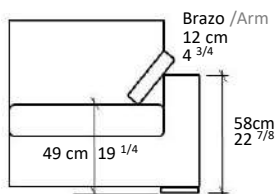

Módulo 1 asiento
/1 seater module
60-70...100cm
23^{5/8}...27^{1/2}...39^{3/8}

Módulo 162 asientos
/1or2 seater module
140-160...220cm
55^{1/8} / 63...86^{5/8}

Rincón /Corner
100 x 100 cm
39 3/8 x 39 3/8

Puf con brazo / with arm
102/92/82x70cm
40^{1/8} / 36^{1/4} / 32^{1/4} x 27^{1/2}

Terminal /Last module
140/120 x 100 cm
55^{1/8} / 47^{1/4} x 39^{3/8}

Chaise Longue
102/92cm
40^{1/8} / 36^{1/4}

Rincón Ch.Longue /Ch.L.Corner
100cm - 39^{3/8}