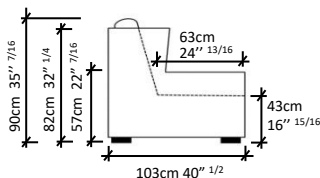

**1 Brazo / 1 Arm**

- (2) 153cm 60" 1/4 - (2 1/2) 173cm 68" 1/8  
(3) 193cm 76" - (3 1/2) 213cm 83" 7/8  
(4) 233cm 91" 3/4 - Big size 253cm 99" 5/8

**1 Brazo / 1 Arm**

- 83cm 32" 11/16 - 93cm 36" 5/8  
103cm 40" 1/2 - 113cm 44" 1/8  
123cm 48" 7/16 - 133cm 52" 3/8

**Rincón /Corner**  
103 x 103cm  
40" 1/2 x 40" 1/2

**Puf /Pouf**  
90 x 103 x h43cm  
35" 7/16 x 40" 1/2 x h16" 15/16

**Chaise Longue**  
103/113 x 165cm  
40" 1/2/44" 1/2 x 65"

**Terminal /Last module**  
103 x 160cm  
40" 1/2 x 63"

**Sofá (plazas) /Sofa (seater)**

- (1) 124cm 48" 13/16 - (2) 166cm 65" 5/16 - (2 1/2) 186cm 73" 1/4 (3)  
206cm 81" 1/8 - (3 1/2) 226cm 89" - (4) 246cm 96" 7/8  
Big size 266cm 104" 3/4

**1 Brazo / 1 Arm**

- (2) 153cm 60" 1/4 - (2 1/2) 173cm 68" 1/8  
(3) 193cm 76" - (3 1/2) 213cm 83" 7/8  
(4) 233cm 91" 3/4 - Big size 253cm 99" 5/8

**1 Brazo / 1 Arm**

- 83cm 32" 11/16 - 93cm 36" 5/8  
103cm 40" 1/2 - 113cm 44" 1/28  
123cm 48" 7/16 - 133cm 52" 3/8