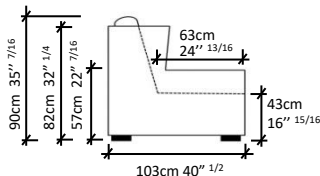

Anch. Brazo 13cm  
/arm width 5" 1/8

**Sofá (plazas) /Sofa (seater)**

- (1) 124cm 48" 13/16 - (2) 166cm 65" 5/16 - (2 1/2) 186cm 73" 1/4 (3)  
206cm 81" 1/8 - (3 1/2) 226cm 89" - (4) 246cm 96" 7/8  
Big size 266cm 104" 3/4

**1 Brazo / 1 Arm**

- (2) 153cm 60" 1/4 - (2 1/2) 173cm 68" 1/8  
(3) 193cm 76" - (3 1/2) 213cm 83" 7/8  
(4) 233cm 91" 3/4 - Big size 253cm 99" 5/8

**1 Brazo / 1 Arm**

- 83cm 32" 11/16 - 93cm 36" 5/8  
103cm 40" 1/2 - 113cm 44" 1/8  
123cm 48" 7/16 - 133cm 52" 3/8

**Sofá (plazas) /Sofa (seater)**

- (1) 124cm 48" 13/16 - (2) 166cm 65" 5/16 - (2 1/2) 186cm 73" 1/4 (3)  
206cm 81" 1/8 - (3 1/2) 226cm 89" - (4) 246cm 96" 7/8  
Big size 266cm 104" 3/4

**1 Brazo / 1 Arm**

- (2) 153cm 60" 1/4 - (2 1/2) 173cm 68" 1/8  
(3) 193cm 76" - (3 1/2) 213cm 83" 7/8  
(4) 233cm 91" 3/4 - Big size 253cm 99" 5/8

**1 Brazo / 1 Arm**

- 83cm 32" 11/16 - 93cm 36" 5/8  
103cm 40" 1/2 - 113cm 44" 1/28  
123cm 48" 7/16 - 133cm 52" 3/8