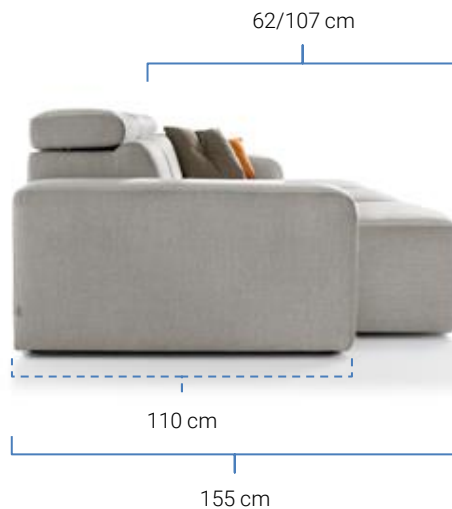

Sofá con deslizante cerrado

En la posición de origen se disfruta de una sentada recta, con una riñonera que acoge con mucha suavidad la espalda y un asiento con el toque justo de firmeza.

Sofá con deslizante abierto

Mediante una botonadura elegantemente oculta en el interior del brazo, el mecanismo eléctrico despliega con total suavidad el asiento, llegando a alcanzar la longitud de una chaise longue.

Claves del producto

- ✓ **Comodidad.** El mecanismo deslizante con ruedas al suelo, permite que el asiento del sofá se alargue eléctricamente **hasta 45 cm adicionales en su longitud**, alcanzando un fondo total de 155 cm. de puro confort, plenamente equivalente al de una chaise longue.

Uno, dos, tres,... o tantos módulos como se desee. Y con cinco anchuras de asiento diferentes y dos anchuras de brazo para elegir. Así, cada sofá puede configurarse a la medida de todas las necesidades.